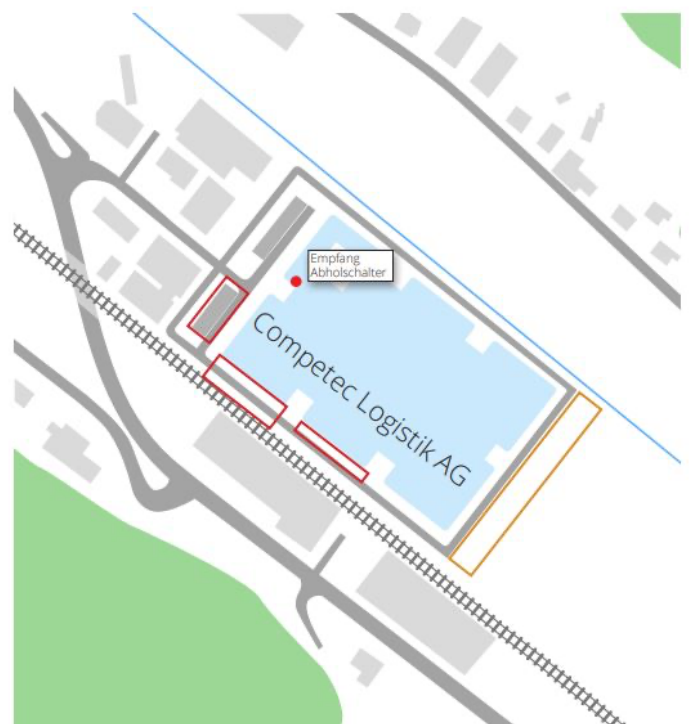

■ Parkplätze für PKWs
■ Parkplätze für Cars